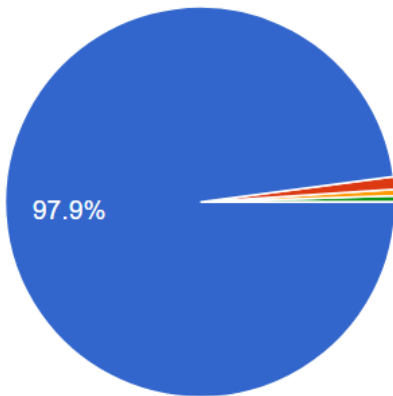

生徒・児童は各自PCを持っていますか？（PCとは GIGA スクール構想の 1人1台端末）

7地区の小中

(192 件の回答)

高校

(54 件)

私学・支援学校の小中

(24 件)

- 全学年持っている
- 一部の学年だけもっている
- 持っていない
- ipadを学校で使用している。
- 教室に全生徒分を常設