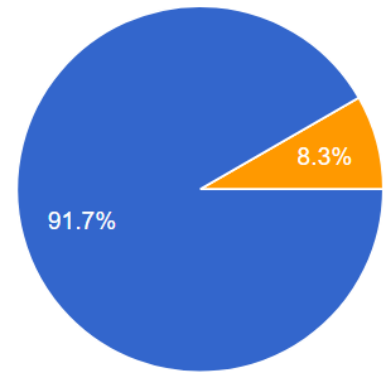

生徒・児童は各自PCを持っていますか？（PCとは GIGA スクール構想の 1人1台端末）

7地区の小中

(192 件の回答)

高校

(54 件)

私学・支援学校の小中

(24 件)

- 全学年持っている
- 一部の学年だけもっている
- 持っていない
- ipadを学校で使用している。
- 教室に全生徒分を常設