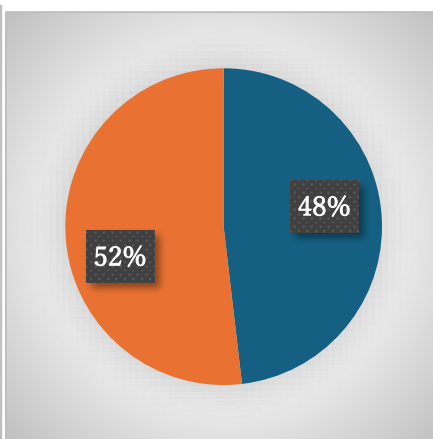

PCは、次のいずれですか？