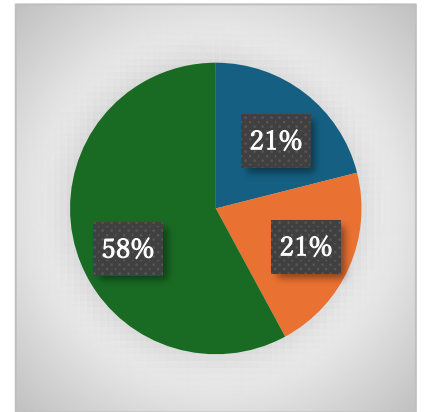

PCのOS（オペレーティングシステム）は、次のいずれですか？

- MicrosoftのOS(Windows 10など)
- GoogleのOS (Chrome OS、Androidなど)
- AppleのOS (MacOS、iOSなど)