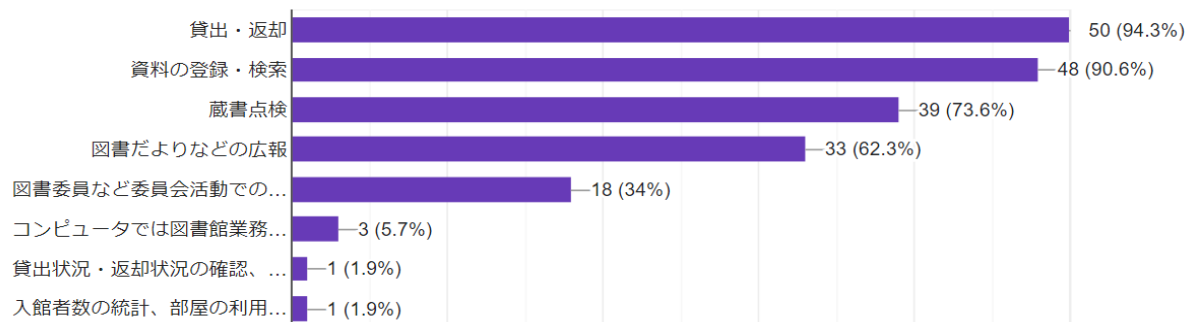

図書館でコンピュータを使った授業や、ガイダンスをしていますか？

図書館の貸出・返却・資料の登録等について

7地区の小中

高校

私学・支援学校の小中