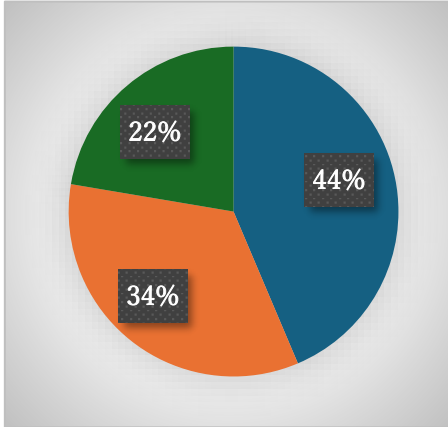

PCのOS（オペレーティングシステム）は、次のいずれですか？

- MicrosoftのOS(Windows 10など)
- GoogleのOS (Chrome OS、Androidなど)
- AppleのOS (MacOS、iOSなど)