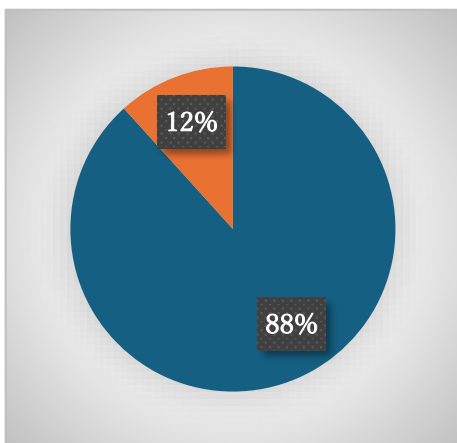

PCは、次のいずれですか？