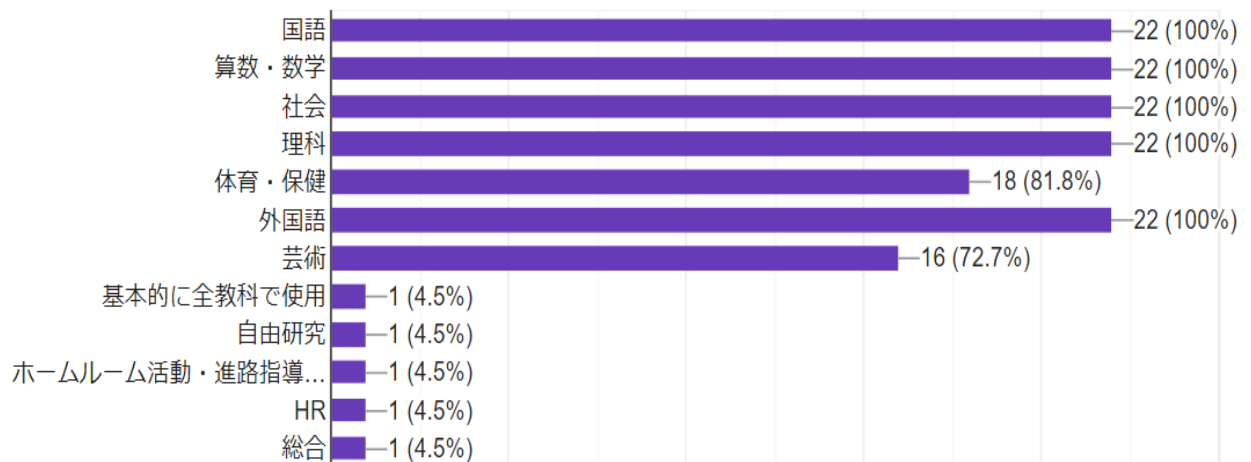

PCは、どの教科で使われていますか？

7地区の小中

上から順に、国語、算数・数学、社会、理科、体育・保健、外国語、芸術、総合

あとは1%以下

高校

あとは2%以下

私学・支援学校の小中

図書館でコンピュータを使った授業や、ガイダンスをしていますか？