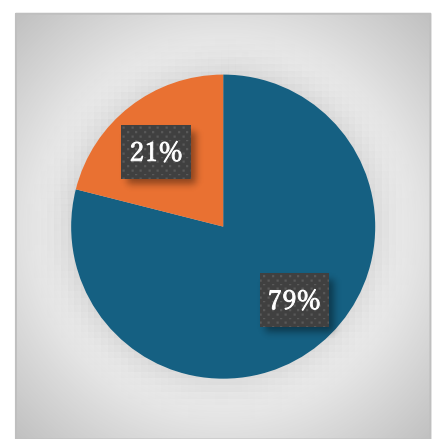

PCは、次のいずれですか？