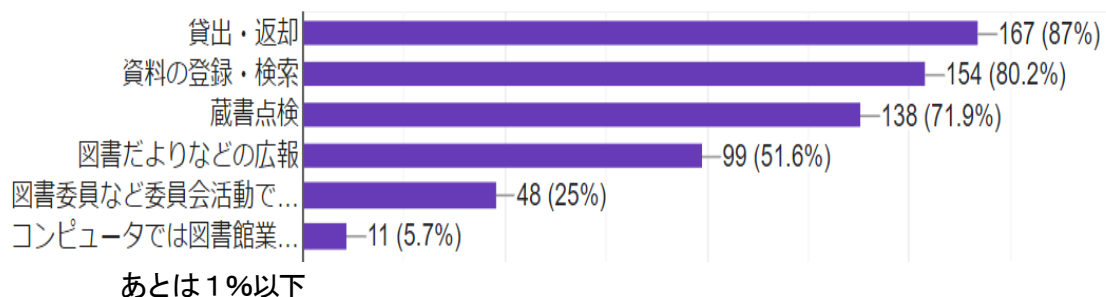

図書館の貸出・返却・資料の登録等について

7地区の小中