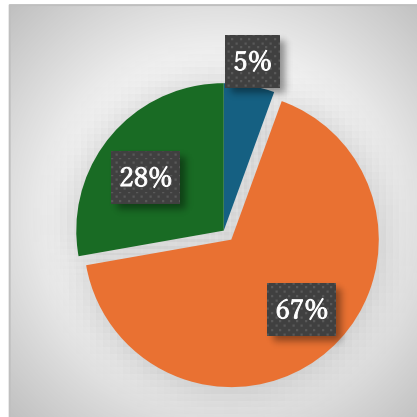

PCのOS（オペレーティングシステム）は、次のいずれですか？

- MicrosoftのOS(Windows 10など)
- GoogleのOS (Chrome OS、Androidなど)
- AppleのOS (MacOS、iOSなど)