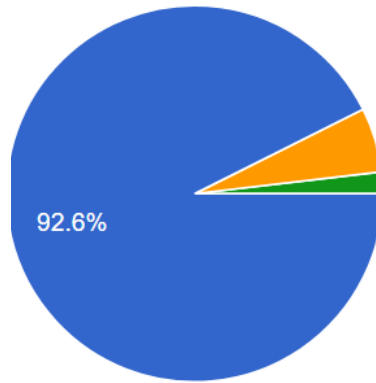

生徒・児童は各自PCを持っていますか？（PCとは GIGA スクール構想の 1人1台端末）

7地区の小中

(192 件の回答)

高校

(54 件)

私学・支援学校の小中

(24 件)

- 全学年持っている
- 一部の学年だけもっている
- 持っていない
- ipadを学校で使用している。
- 教室に全生徒分を常設